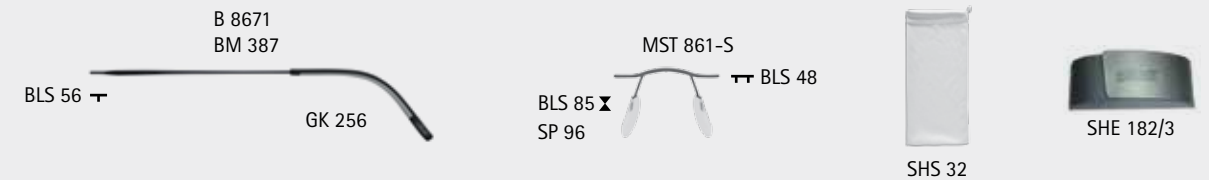

Ersatzteile / spare parts / pièces de rechange

für optische Verglasung / for optical glazing / pour le montage des verres correcteurs

technische Änderungen und Druckfehler vorbehalten
specifications are subject to change without notice, no liability will be assumed for misprints
sous réserve de modifications techniques et d'erreurs d'impression