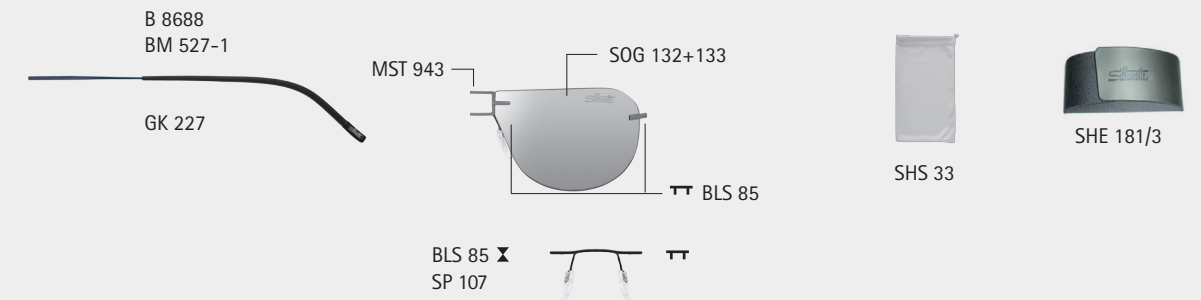

Ersatzteile / spare parts / pièces de rechange

technische Änderungen und Druckfehler vorbehalten
specifications are subject to change without notice, no liability will be assumed for misprints
sous réserve de modifications techniques et d'erreurs d'impression