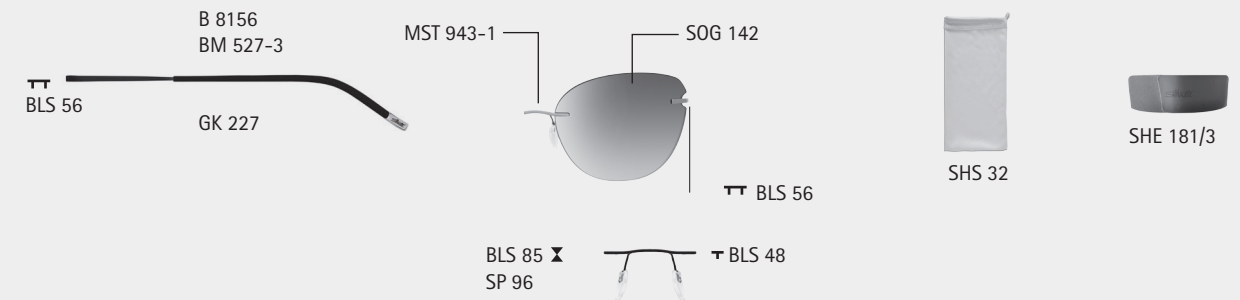

Ersatzteile / spare parts / pièces de rechange

technische Änderungen und Druckfehler vorbehalten
specifications are subject to change without notice, no liability will be assumed for misprints
sous réserve de modifications techniques et d'erreurs d'impression