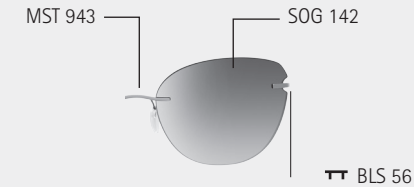

**Col. / 60-6235**  
CLASSIC GREY GRADIENT  
metal parts: ruthenium shiny  
temple ends: black with grey  
temple tips: black shiny

61 x 50 (24,20 cm²)

Boxing System / Kastensystem / Système de castes

68

17

145

11

n ≥ 1,6  
(+ PC, Trivex)

Metallfassung aus High-Tech Titan  
Gläser: Polycarbonat  
Wölbung: Base 6  
100 % UV A-, B-, C-Schutz

Metal frame made of High-Tech Titanium  
Lenses: polycarbonate  
Curving: base 6  
100 % UV A-, B-, C-protection

Monture en métal en High-Tech Titanium  
Verres: polycarbonate  
Courbure: base 6  
Protection de 100 % de UV A, B, C

technische Änderungen und Druckfehler vorbehalten  
specifications are subject to change without notice, no liability will be assumed for misprints  
sous réserve de modifications techniques et d'erreurs d'impression