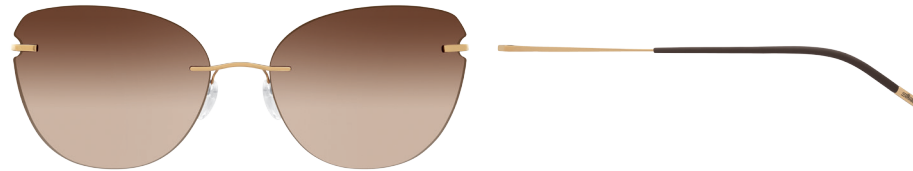

*Silhouette*<sup>®</sup>  
AUTHENTIC EYEWEAR. SINCE 1964.

SUN 2018  
Mod. 8156

TITAN MINIMAL ART. THE ICON.

Property of Silhouette / © Silhouette

[www.silhouette.com](http://www.silhouette.com)

K 8156.00 0000 0000

**SPARE PARTS**  
ERSATZTEILE / PIÈCES DE RECHANGE

**Col. / 20-6236**  
CLASSIC BROWN GRADIENT  
metal parts: gold shiny  
temple ends: brown  
temple tips: gold shiny

**Col. / 40-6251**  
MINT-ROSÉ GRADIENT  
metal parts: mint silky matte  
temple ends: khaki brown with mint  
temple tips: gold matte

**Col. / 60-6235**  
CLASSIC GREY GRADIENT  
metal parts: ruthenium shiny  
temple ends: black with grey  
temple tips: black shiny

61 x 50 (24,20 cm²)

Boxing System / Kastensystem / Système de castes

68

17

145

11

n ≥ 1,6  
(+ PC, Trivex)

Metallfassung aus High-Tech Titan  
Gläser: Polycarbonat  
Wölbung: Base 6  
100 % UV A-, B-, C-Schutz

Metal frame made of High-Tech Titanium  
Lenses: polycarbonate  
Curving: base 6  
100 % UV A-, B-, C-protection