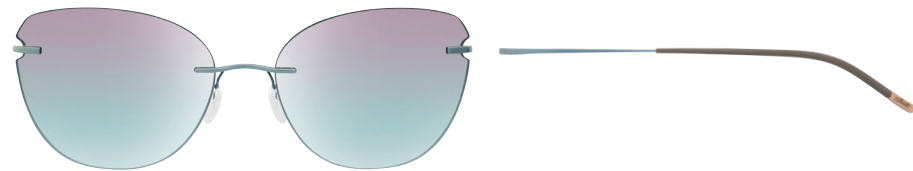

*Silhouette*<sup>®</sup>  
AUTHENTIC EYEWEAR. SINCE 1964.

SUN 2018  
Mod. 8156

TITAN MINIMAL ART. THE ICON.

Property of Silhouette / © Silhouette

[www.silhouette.com](http://www.silhouette.com)

K 8156.00 0000 0000

**SPARE PARTS**  
ERSATZTEILE / PIÈCES DE RECHANGE

**Col. / 20-6236**  
CLASSIC BROWN GRADIENT  
metal parts: gold shiny  
temple ends: brown  
temple tips: gold shiny

**Col. / 40-6251**  
MINT-ROSÉ GRADIENT  
metal parts: mint silky matte  
temple ends: khaki brown with mint  
temple tips: gold matte

**Col. / 60-6235**  
CLASSIC GREY GRADIENT  
metal parts: ruthenium shiny  
temple ends: black with grey  
temple tips: black shiny

61 x 50 (24,20 cm²)

Boxing System / Kastensystem / Système de castes

68

17

145

11

n ≥ 1,6  
(+ PC, Trivex)

Metallfassung aus High-Tech Titan  
Gläser: Polycarbonat  
Wölbung: Base 6  
100 % UV A-, B-, C-Schutz

Metal frame made of High-Tech Titanium  
Lenses: polycarbonate  
Curving: base 6  
100 % UV A-, B-, C-protection