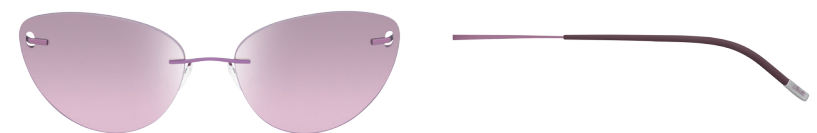

SILHOUETTE
TITAN MINIMAL ART. THE ICON.
Mod. 8154

/00-6243
TURQUOISE GRADIENT
 metal parts rhodium silky-matte,
 temple ends blue green with grey green,
 temple tips chrome matte

/20-6205
GREEN
 metal parts gold shiny,
 temple ends dark brown with brown,
 temple tips gold shiny

/40-6220
GREY GRADIENT
 metal parts red shiny,
 temple ends black with rosé,
 temple tips black shiny

/40-6223
GLOSSY PURPLE
 metal parts pink shiny,
 temple ends black with pink,
 temple tips chrome shiny

Kastensystem / boxing system / système de castes

	mm	64 x 50 (24,79 cm²)
	mm	70
	mm	17
	mm	140
	°	13

Nicht optisch verglasbar / Optical glazing not possible / montage de verres correcteurs pas possible

Metallfassung aus High-Tech Titan
 Gläser: Polycarbonat
 Wölbung: Base 6
 100 % UV A-, B-, C-Schutz

Metal frame made of High-Tech Titanium
 Lenses: polycarbonate
 Curving: base 6
 100 % UV A-, B-, C-protection

Monture en métal fabriqués en High-Tech Titanium
 Verres: polycarbonate
 Courbure: base 6
 Protection de 100 % de UV A, B, C