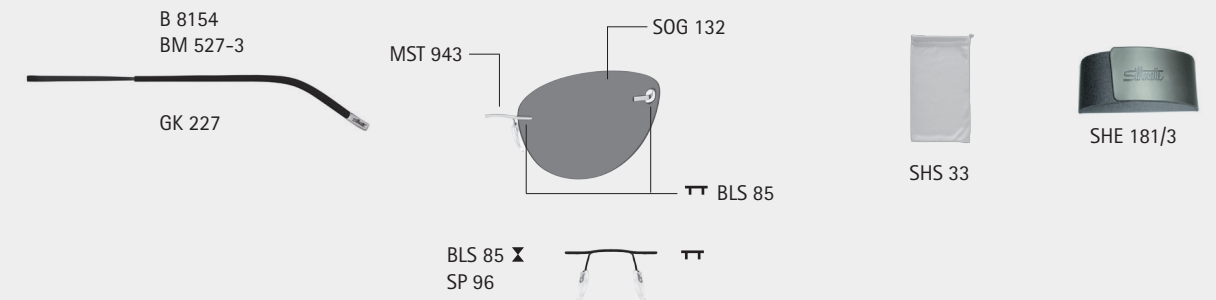

Ersatzteile / spare parts / pièces de rechange

technische Änderungen und Druckfehler vorbehalten
specifications are subject to change without notice, no liability will be assumed for misprints
sous réserve de modifications techniques et d'erreurs d'impression