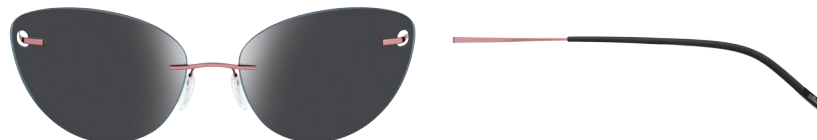

Silhouette[®]
AUTHENTIC EYEWEAR. SINCE 1964.

SUN 2017
Mod. 8154

SILHOUETTE
TITAN MINIMAL ART. THE ICON.

Property of Silhouette / © Silhouette

www.silhouette.com

K 8154.00 0000 0000

SILHOUETTE
TITAN MINIMAL ART. THE ICON.
Mod. 8154

SILHOUETTE
TITAN MINIMAL ART. THE ICON.
Mod. 8154

/00-6243
TURQUOISE GRADIENT
 metal parts rhodium silky-matte,
 temple ends blue green with grey green,
 temple tips chrome matte

/20-6205
GREEN
 metal parts gold shiny,
 temple ends dark brown with brown,
 temple tips gold shiny

/40-6220
GREY GRADIENT
 metal parts red shiny,
 temple ends black with rosé,
 temple tips black shiny

/40-6223
GLOSSY PURPLE
 metal parts pink shiny,
 temple ends black with pink,
 temple tips chrome shiny

Kastensystem / boxing system / système de castes

	mm	64 x 50 (24,79 cm²)
	mm	70
	mm	17
	mm	140
	°	13

Nicht optisch verglasbar / Optical glazing not possible / montage de verres correcteurs pas possible

Metallfassung aus High-Tech Titan
 Gläser: Polycarbonat
 Wölbung: Base 6
 100 % UV A-, B-, C-Schutz