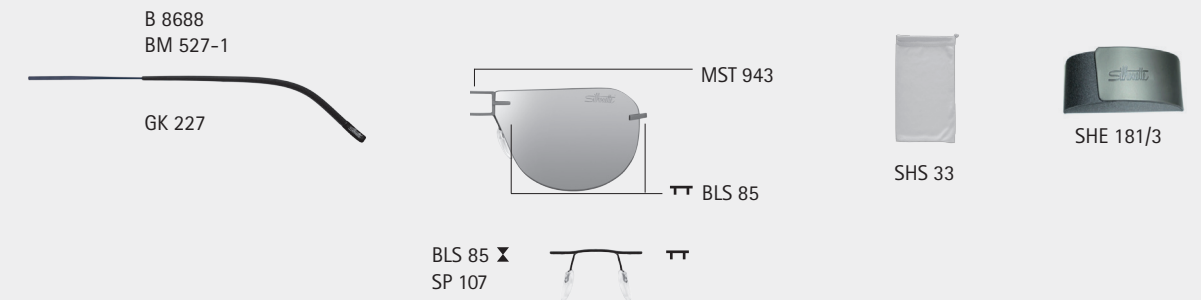

Ersatzteile / spare parts / pièces de rechange

technische Änderungen und Druckfehler vorbehalten
specifications are subject to change without notice, no liability will be assumed for misprints
sous réserve de modifications techniques et d'erreurs d'impression